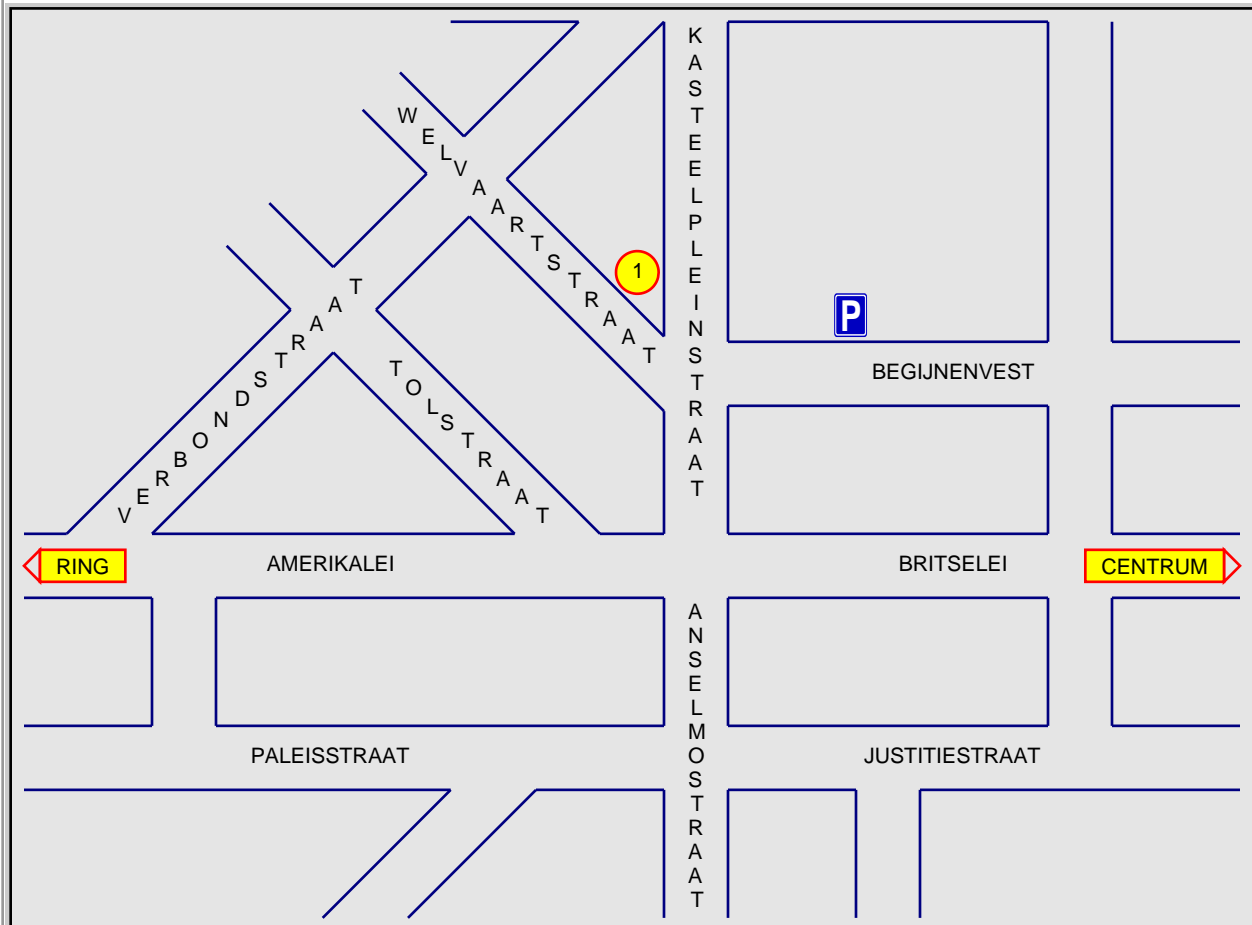

Onze kantoren - Antwerpen

Dierickx Leys Antwerpen

Kasteelpleinstraat 44-46, 2000 Antwerpen

Tel: +32 (0)3 241 09 99

Fax: +32 (0)3 248 43 74

E-mail: antwerpen@dierickxleys.be

1 = Dierickx Leys Antwerpen • Kasteelpleinstraat 44-46

P = Privaat parking Dierickx, Leys • Begijnenvest 21-23

- **BUS:** buslijn 22: halte voor het kantoor, buslijn 1 en 23: aan het oude Justitiepaleis
- **TRAM:** tramlijn 12 en 24 : halte aan het oude Justitiepaleis
- **TREIN:** Station Antwerpen Centraal en vervolgens via tram of bus (10 min.)
- **WAGEN:** Vanaf de E19 uit zuidelijke richting volgt u na de Craeybeckxtunnel de richting centrum. U draait rechts het Albertpark in en slaat dan links af, de Mechelsesteenweg op. Aan de Heilige Geestkerk links afslaan en meteen weer rechts de Jozef de Bomstraat volgen tot aan de Anselmostraat. Vanuit de andere richtingen volgt u de de ring en neemt u afrit zuid-centrum. Zo komt u automatisch op de zuidelijke leien. Aan het oude Justitiepaleis draait u links de Kasteelpleinstraat in.
  U kan uw wagen parkeren in de privaatparking van de bank in de Begijnenvest 21-23

Tijdens uw bezoek, aan Dierickx Leys Private Bank Antwerpen, bieden wij u graag WIFI aan. Het wachtwoord kan u verkrijgen aan onze loketten te Antwerpen.