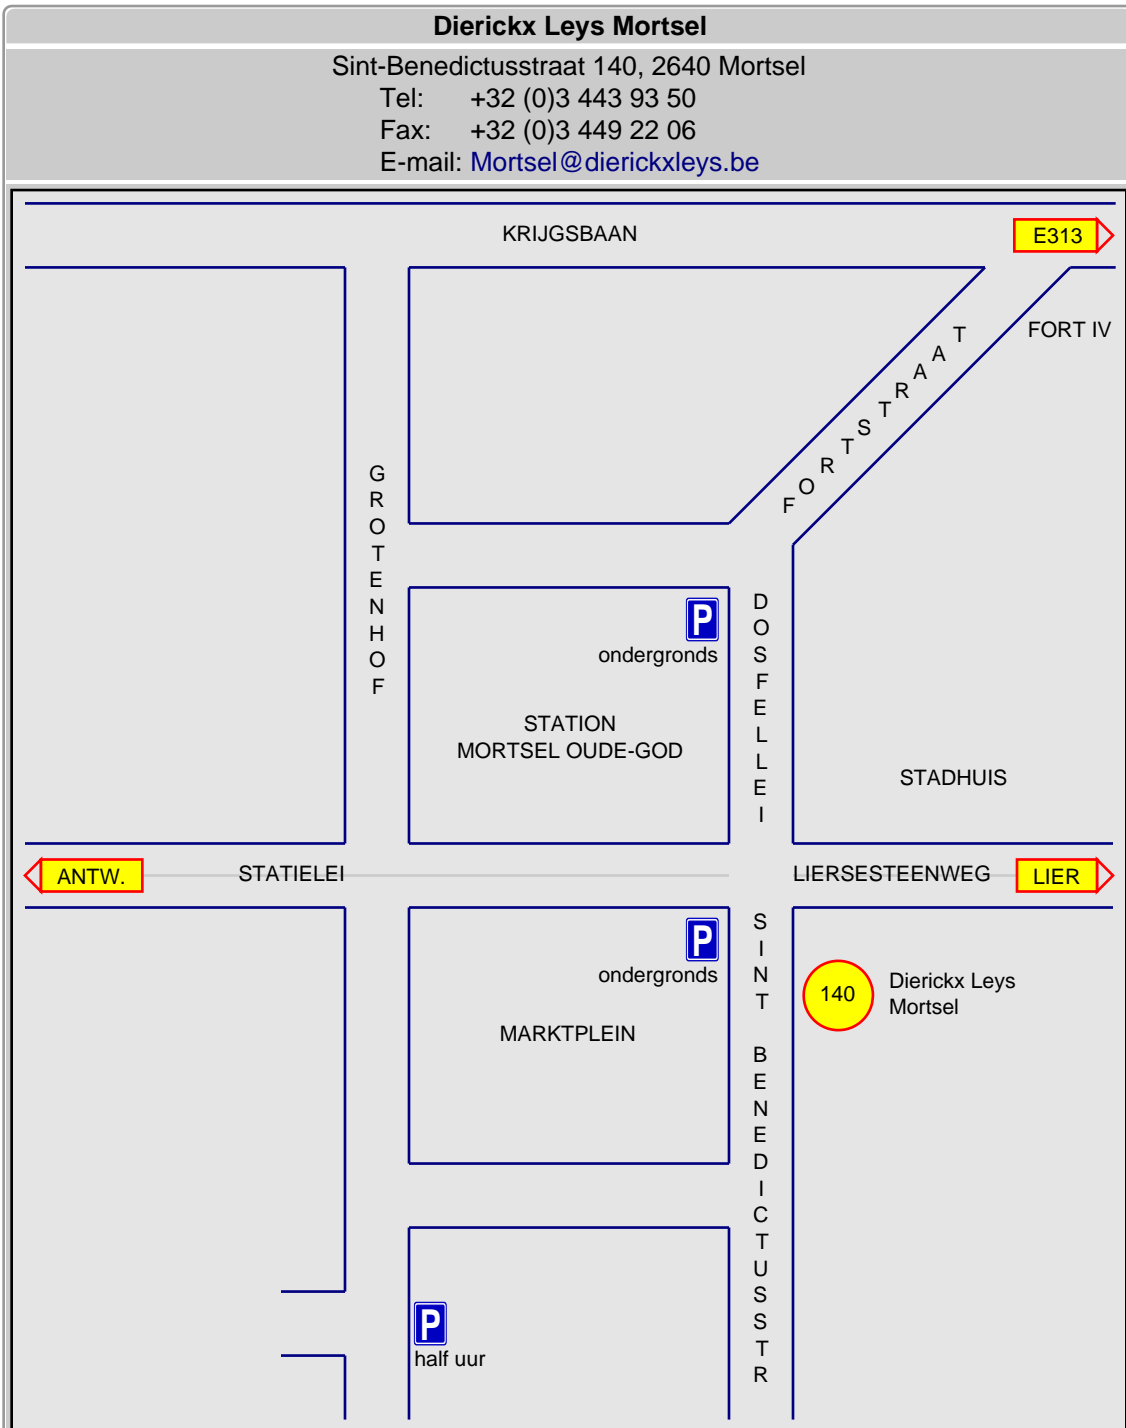

Onze kantoren - Mortsel

Met het openbaar vervoer te bereiken via:

- **BUS:** buslijn 90 - 140 (halte nabij het kantoor)
buslijn 91 - 92 - 141 (halte Gemeenteplein, 300m van het kantoor)
- **TREIN:** Station Mortsel Oude-God (50m van het kantoor)
- **TRAM:** tramlijn 15 (halte Station Oude-God, 50m van het kantoor)
tramlijn 7 (halte Gemeenteplein, 300m van het kantoor)

PARKING: U kan uw wagen parkeren in de ondergrondse publieke parking met ingang voor ons gebouw of via de Lodewijk Dossfellei.