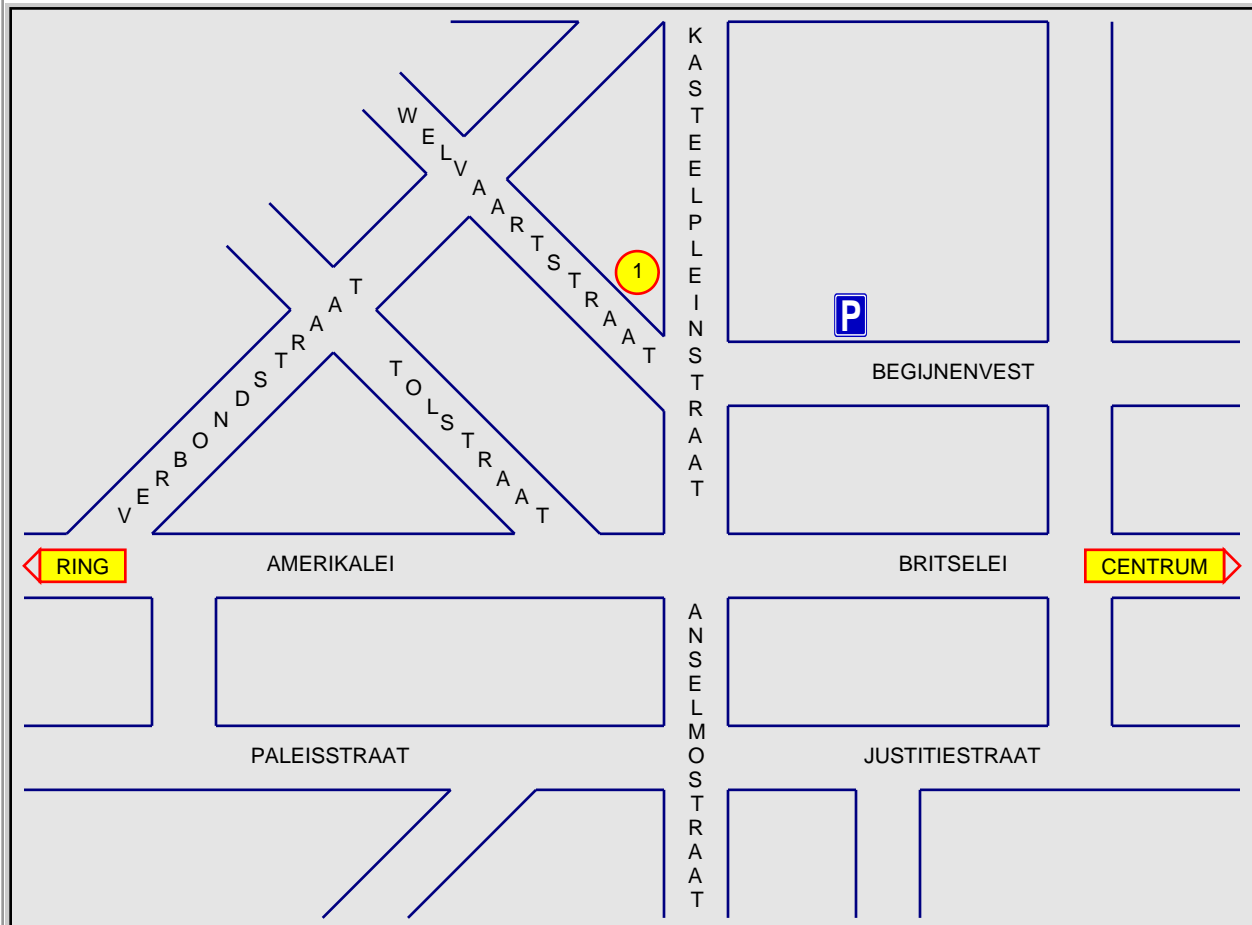

Dierickx Leys Antwerpen

Kasteelpleinstraat 44-46, 2000 Antwerpen

Tel: +32 (0)3 241 09 99

Fax: +32 (0)3 248 43 74

E-mail: antwerpen@dierickxleys.be

1 = Dierickx Leys Antwerpen • Kasteelpleinstraat 44-46

P = Privaat parking Dierickx, Leys • Begijnenvest 21-23

- **BUS:** buslijn 22: halte voor het kantoor, buslijn 1 en 23: aan het oude Justitiepaleis
- **TRAM:** tramlijn 12 en 24 : halte aan het oude Justitiepaleis
- **TREIN:** Station Antwerpen Centraal en vervolgens via tram of bus (10 min.)
- **WAGEN:** Vanaf de E19 uit zuidelijke richting volgt u na de Craeybeckxtunnel de richting centrum. U draait rechts het Albertpark in en slaat dan links af, de Mechelsesteenweg op. Aan de Heilige Geestkerk links afslaan en meteen weer rechts de Jozef de Bomstraat volgen tot aan de Anselmostraat. Vanuit de andere richtingen volgt u de de ring en neemt u afrit zuid-centrum. Zo komt u automatisch op de zuidelijke leien. Aan het oude Justitiepaleis draait u links de Kasteelpleinstraat in.
  U kan uw wagen parkeren in de privaatparking van de bank in de Begijnenvest 21-23

Tijdens uw bezoek, aan Dierickx Leys Private Bank Antwerpen, bieden wij u graag WIFI aan. Het wachtwoord kan u verkrijgen aan onze loketten te Antwerpen.

Kantoor Mortsel

Antwerpen | Mortsel | Sint-Martens-Latem