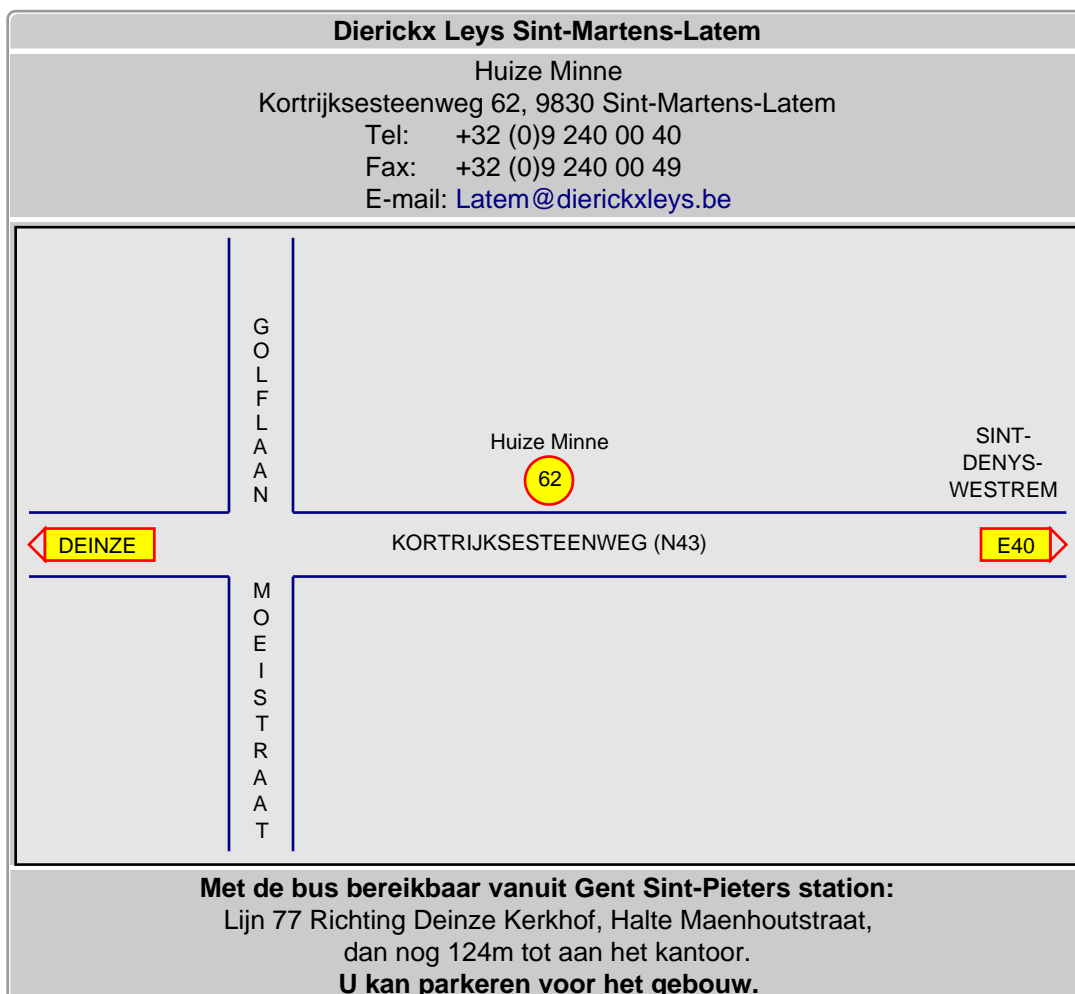

Voor meer informatie zie www.mortsel.be/parkeren.

Een overzicht van het parkeerregime vindt u terug op volgende kaart:

<http://www.mortsel.be/file_uploads/18309.pdf?_vs=0_N>

Kantoor Sint-Martens-Latem

Vandaag de dag is Dierickx Leys Private Bank ook buiten de regio Antwerpen meer en meer gekend als een belangrijke nichespeler. Cliënten waarderen onze strategische visie en ons onafhankelijk advies.

Wegens toenemende interesse van beleggers uit Oost- en West-Vlaanderen openden we in 2013 een nieuw kantoor nabij Gent: **Dierickx Leys Sint-Martens-Latem**.

De medewerkers van dit kantoor hebben een intensieve opleiding genoten in ons hoofdkantoor te Antwerpen. Zij hechten evenzeer belang aan een persoonlijk contact, transparantie en een open communicatie. Het kantoor bevindt zich op de Kortrijksesteenweg 62 in het exclusieve kantorencomplex 'Huize Minne'. Er is ruime parkeergelegenheid voorzien voor onze cliënten.

Het nieuwe kantoor werkt enkel op afspraak. U kan de medewerkers van het kantoor bereiken tijdens de kantooruren.