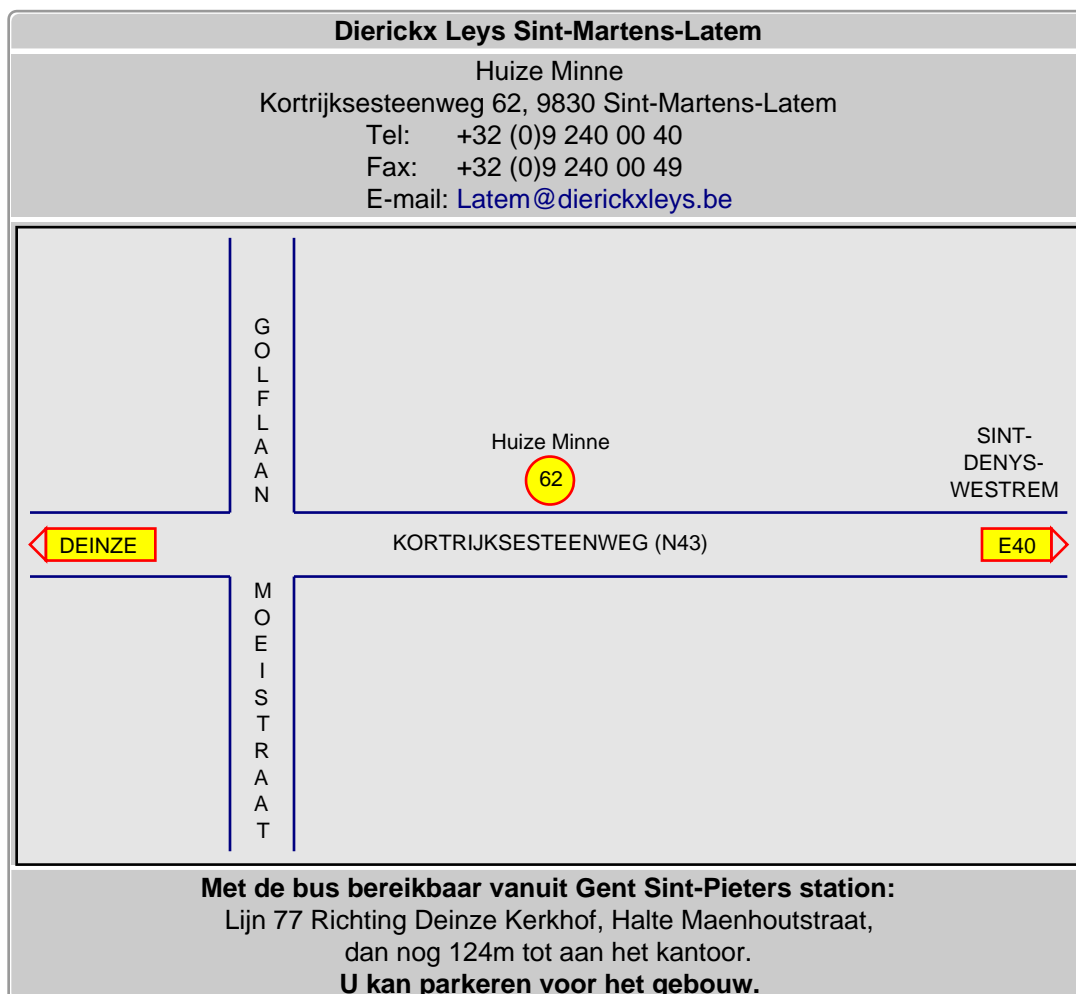

Voor meer informatie zie www.mortsel.be/parkeren.

Een overzicht van het parkeerregime vindt u terug op volgende kaart:

<http://www.mortsel.be/file_uploads/18309.pdf?_vs=0_N>

Kantoor Sint-Martens-Latem

Vandaag de dag is Dierickx Leys Private Bank ook buiten de regio Antwerpen meer en meer gekend als een belangrijke nichespeler. Cliënten waarderen onze strategische visie en ons onafhankelijk advies.

Wegens toenemende interesse van beleggers uit Oost- en West-Vlaanderen openden we in 2013 een nieuw kantoor nabij Gent: **Dierickx Leys Sint-Martens-Latem**.

De medewerkers van dit kantoor hebben een intensieve opleiding genoten in ons hoofdkantoor te Antwerpen. Zij hechten evenzeer belang aan een persoonlijk contact, transparantie en een open communicatie. Het kantoor bevindt zich op de Kortrijksesteenweg 62 in het exclusieve kantorencomplex 'Huize Minne'. Er is ruime parkeergelegenheid voorzien voor onze cliënten.

Het nieuwe kantoor werkt enkel op afspraak. U kan de medewerkers van het kantoor bereiken tijdens de kantooruren.