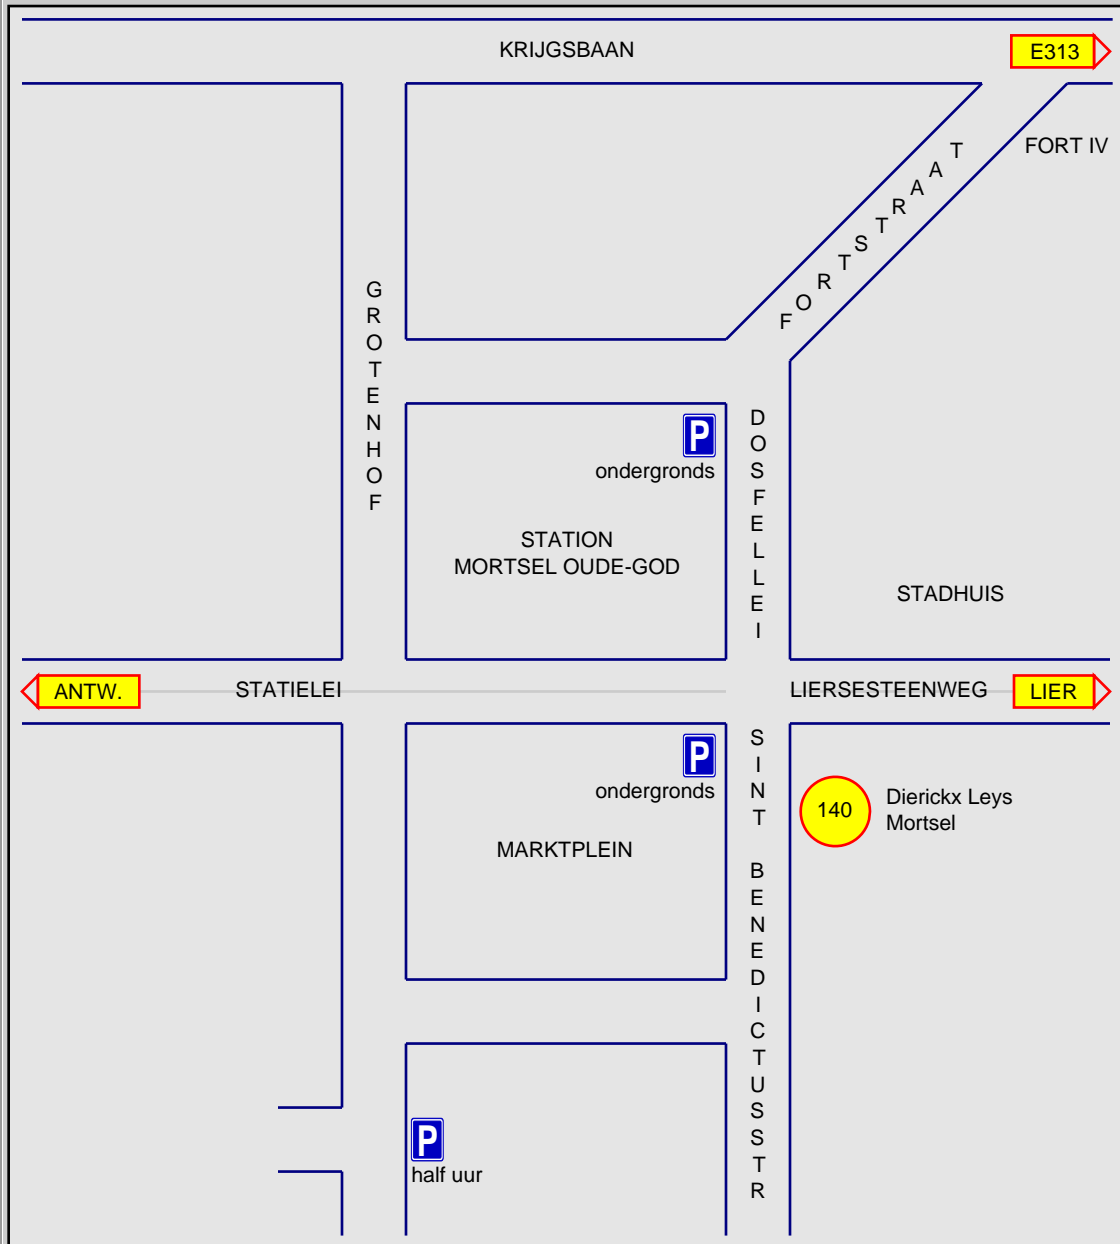

Dierickx Leys Mortsel

Sint-Benedictusstraat 140, 2640 Mortsel

Tel: +32 (0)3 443 93 50

Fax: +32 (0)3 449 22 06

E-mail: Mortsel@dierickxleys.be

Met het openbaar vervoer te bereiken via:

- **BUS:** buslijn 90 - 140 (halte nabij het kantoor)
  buslijn 91 - 92 - 141 (halte Gemeenteplein, 300m van het kantoor)
- **TREIN:** Station Mortsel Oude-God (50m van het kantoor)
- **TRAM:** tramlijn 15 (halte Station Oude-God, 50m van het kantoor)
  tramlijn 7 (halte Gemeenteplein, 300m van het kantoor)

PARKING: U kan uw wagen parkeren in de ondergrondse publieke parking met ingang voor ons gebouw of via de Lodewijk Dosfellei.