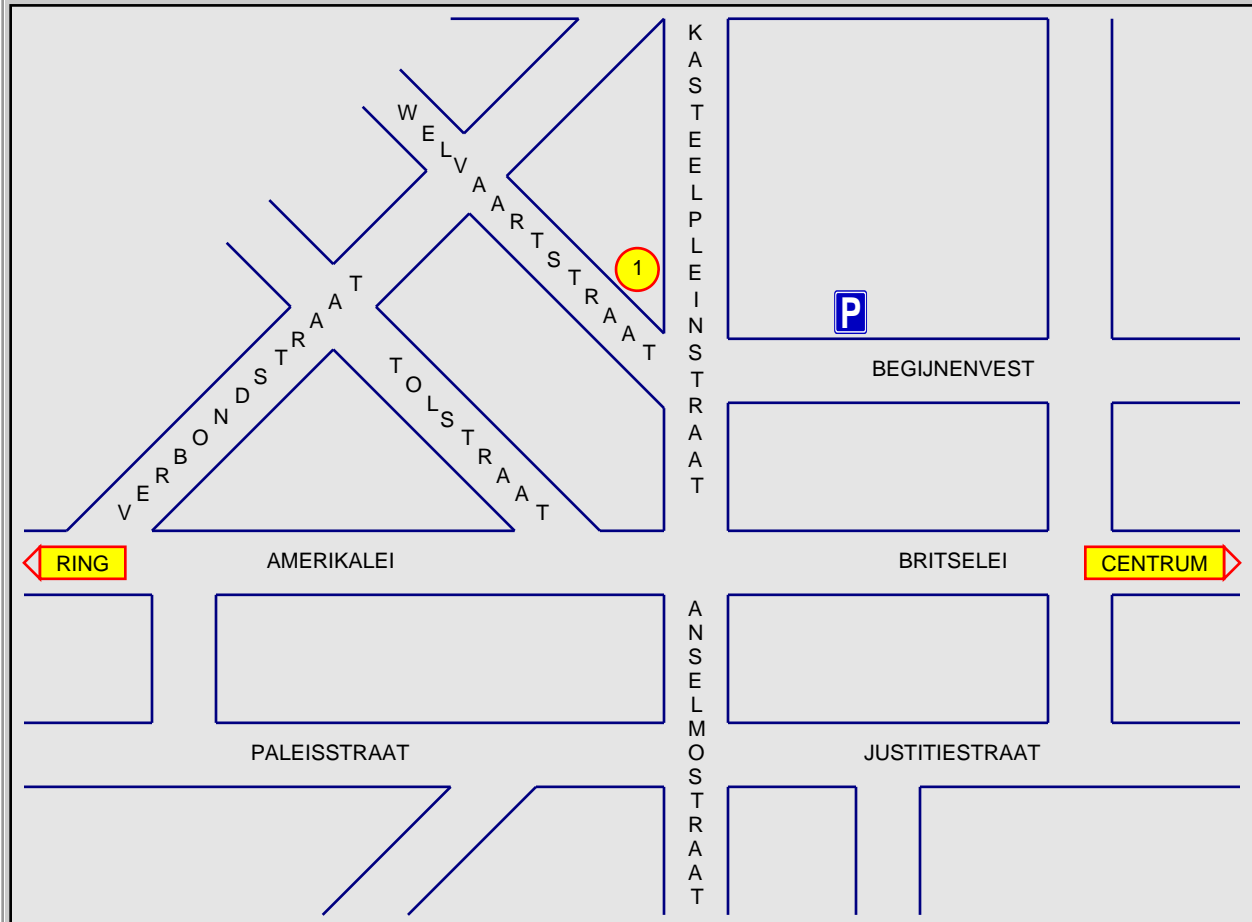

Dierickx Leys Antwerpen

Kasteelpleinstraat 44-46, 2000 Antwerpen

Tel: +32 (0)3 241 09 99

Fax: +32 (0)3 248 43 74

E-mail: antwerpen@dierickxleys.be

1 = Dierickx Leys Antwerpen • Kasteelpleinstraat 44-46

P = Privaat parking Dierickx, Leys • Begijnenvest 21-23

- **BUS:** buslijn 22: halte voor het kantoor, buslijn 1 en 23: aan het oude Justitiepaleis
- **TRAM:** tramlijn 12 en 24 : halte aan het oude Justitiepaleis
- **TREIN:** Station Antwerpen Centraal en vervolgens via tram of bus (10 min.)
- **WAGEN:** Vanaf de E19 uit zuidelijke richting volgt u na de Craeybeckxtunnel de richting centrum. U draait rechts het Albertpark in en slaat dan links af, de Mechelsesteenweg op. Aan de Heilige Geestkerk links afslaan en meteen weer rechts de Jozef de Bomstraat volgen tot aan de Anselmostraat. Vanuit de andere richtingen volgt u de de ring en neemt u afrit zuid-centrum. Zo komt u automatisch op de zuidelijke leien. Aan het oude Justitiepaleis draait u links de Kasteelpleinstraat in.
  U kan uw wagen parkeren in de privaatparking van de bank in de Begijnenvest 21-23

Tijdens uw bezoek, aan Dierickx Leys Private Bank Antwerpen, bieden wij u graag WIFI aan. Het wachtwoord kan u verkrijgen aan onze loketten te Antwerpen.

Kantoor Mortsel

Antwerpen | Mortsel | Sint-Martens-Latem