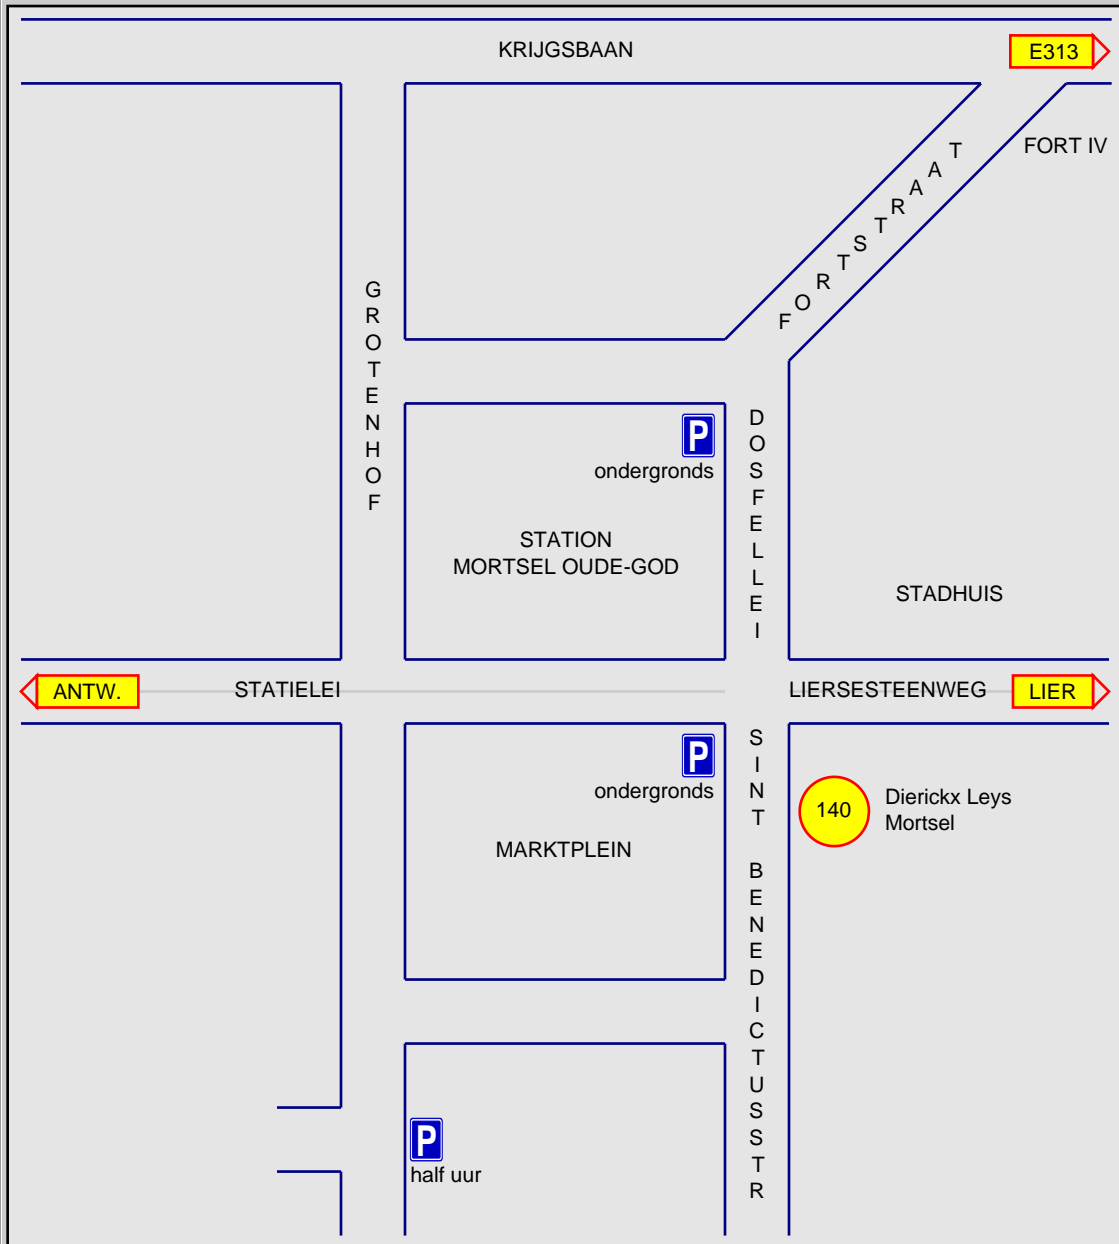

Dierickx Leys Mortsel

Sint-Benedictusstraat 140, 2640 Mortsel

Tel: +32 (0)3 443 93 50

Fax: +32 (0)3 449 22 06

E-mail: Mortsel@dierickxleys.be

Met het openbaar vervoer te bereiken via:

- **BUS:** buslijn 90 - 140 (halte nabij het kantoor)
  buslijn 91 - 92 - 141 (halte Gemeenteplein, 300m van het kantoor)
- **TREIN:** Station Mortsel Oude-God (50m van het kantoor)
- **TRAM:** tramlijn 15 (halte Station Oude-God, 50m van het kantoor)
  tramlijn 7 (halte Gemeenteplein, 300m van het kantoor)

PARKING: U kan uw wagen parkeren in de ondergrondse publieke parking met ingang voor ons gebouw of via de Lodewijk Dosfellei.